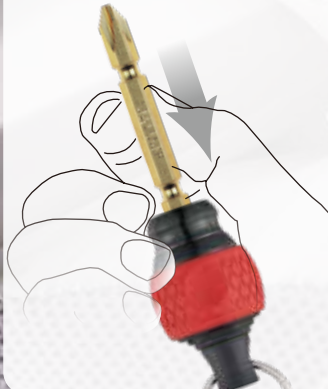

New

ボールクイックキャッチャー

- No.QB-22R(レッド) / No.QB-22Y(イエロー)
- No.QB-22G(グリーン) / No.QB-22V(バイオレット)
- No.QB-22K2RY(レッド&イエロー)
- No.QB-22K2GV(グリーン&バイオレット)

原寸大

ネジ締め出来る ビットホルダー

ドライバービット、ソケットビットの携帯に

新機能

差し込むだけでオートロック

ネジ締めがおこなえる。
M4以下のネジにご使用ください。

片手でワンプッシュ取り出し

クッショングリップ
なじみのある4色バリエーション

ボールウィックキャッチャー と組み合わせて、 作業をより楽しく、快適に。

建築、電気工事、空調、ソーラー、
足場組み立て、土木など幅広い作業に

原寸大

樹脂部はガラス繊維入り
強化プラスチックを用いた軽量設計

クッショングリップ ソフトな手触り

アルミ製スリーブで剛性をアップ
変色に強いアルマイト処理

ドライバーとして使用できる
(M4サイズの小ネジ、ねじりトルク2N.mまで)

電ドラボール®専用の
替えビットを携帯する。
作業に応じて素早く交換、これは便利。

「剛彩ビット」は、プラス0番などの
精密刃先も揃っている。
ちょっとしたネジ締めOK。

ツールポーチのDリングに装着する。
手探りで交換ビットを取り出し、
効率アップ。

カラビナ付き2個組を選ぶ。
統一カラーで満足度No.1

No. QB-10

ウィックキャッチャーも
好評販売中!!

⚠️ ご注意

●取り付け工具重量最大500gまで ●ドライバーとして使用する際に、必要以上に無理な力で使用しないでください。●ウィックキャッチャーに他社製キーアダプターは取付できません。●ビットを奥まで差し込み、抜けないことを確認してからご使用ください。●着脱時はビットをしっかり持ち、不意の落下を防いでください。●ドリルなどの鋭利な工具は危険ですので、取り付けしないでください。●衝撃によりスリーブが上がり、ビットが抜け落ちる場合がありますので高所での使用にはご注意ください。