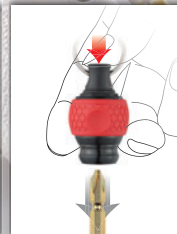

New

クイックキャッチャー／ボールクイックキャッチャー

No.QB-10 / No.QB-22

腰道具に合わせやすい、
ブラックカラー新登場!

片手でスムーズに取り出し可能

差し込むだけでオートロック

差し込むだけでオートロック

片手でワンプッシュ取り出し

ネジ締めができる ※M4以下のネジにご使用ください。

No.QB-10K
クイックキャッチャー
(ブラック)

両方に使える
キーアダプターも
発売中

No.QB-AD
キーアダプター

No.QB-22K
ボールクイックキャッチャー
(ブラック)

新色登場!

No.QB-10R
クイックキャッチャー
(レッド)

No.QB-10B
クイックキャッチャー
(ブルー)