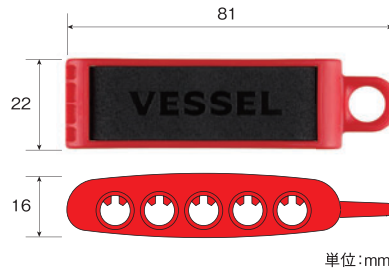

No.QB-22K2RY
ボールクイック
キャッチャー2個組
(レッド、イエロー)

No.QB-22K2GV
ボールクイック
キャッチャー2個組
(グリーン、バイオレット)

No. QB-10 クイックキャッチャー

●オープン価格

品番 No.	内容明細	台紙サイズ (mm)	JAN (4907587)
QB-10R	クイックキャッチャー(レッド)×1	135×50×22	359544
QB-10B	クイックキャッチャー(ブルー)×1	135×50×22	359551
QB-10Y	クイックキャッチャー(イエロー)×1	135×50×22	359568
QB-10K	クイックキャッチャー(ブラック)×1	135×50×22	030269
QB-K3C	クイックキャッチャー3個組 (レッド、ブルー、イエロー)×各1	165×70×45	359681
QB-KBAD	クイックキャッチャー(ブラック)×1、キーアダプター×1	165×50×22	359698

●最大500gまでの先端工具を取り付け可能。内装:10 外装:100
※No.QB-AD以外のキーアダプターはご使用になれません。

No. QB-22 ボールクイックキャッチャー

●オープン価格

品番 No.	内容明細	台紙サイズ (mm)	JAN (4907587)
QB-22R	ボールクイックキャッチャー(レッド)×1	120×50×26	027573
QB-22Y	ボールクイックキャッチャー(イエロー)×1	120×50×26	027580
QB-22G	ボールクイックキャッチャー(グリーン)×1	120×50×26	027597
QB-22V	ボールクイックキャッチャー(バイオレット)×1	120×50×26	027603
QB-22K	ボールクイックキャッチャー(ブラック)×1	120×50×26	030276
QB-22K2RY	ボールクイックキャッチャー2個組 (レッド、イエロー)×1	157×56×26	027610
QB-22K2GV	ボールクイックキャッチャー2個組 (グリーン、バイオレット)×1	157×56×26	027627

●最大500gまでの先端工具を取り付け可能。内装:10 外装:100
※NO.QB-AD以外のキーアダプターはご使用になれません。

好みに合わせて色を選べる、ビットホルダー5本用 4色で新登場!

New

No. BH-05 ビットホルダー

●オープン価格

品番 No.	内容明細	台紙サイズ (mm)	JAN (4907587)
BH-05R	ビットホルダー5本用(赤)×1	140×35×16	031921
BH-05N	ビットホルダー5本用(紺)×1	140×35×16	031938
BH-05D	ビットホルダー5本用(OD)×1	140×35×16	031945
BH-05K	ビットホルダー5本用(黒)×1	140×35×16	031952