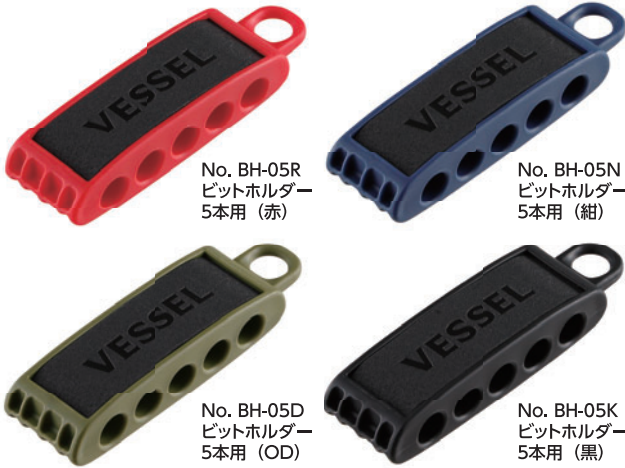

●最大500gまでの先端工具を取り付け可能。内装:10 外装:100
※No.QB-AD以外のキーアダプターはご使用になれません。

No. QB-22 ボールクイックキャッチャー

●オープン価格

品番 No.	内容明細	台紙サイズ (mm)	JAN (4907587)
QB-22R	ボールクイックキャッチャー(レッド)×1	120×50×26	027573
QB-22Y	ボールクイックキャッチャー(イエロー)×1	120×50×26	027580
QB-22G	ボールクイックキャッチャー(グリーン)×1	120×50×26	027597
QB-22V	ボールクイックキャッチャー(バイオレット)×1	120×50×26	027603
QB-22K	ボールクイックキャッチャー(ブラック)×1	120×50×26	030276
QB-22K2RY	ボールクイックキャッチャー2個組 (レッド、イエロー)×1	157×56×26	027610
QB-22K2GV	ボールクイックキャッチャー2個組 (グリーン、バイオレット)×1	157×56×26	027627

●最大500gまでの先端工具を取り付け可能。内装:10 外装:100
※NO.QB-AD以外のキーアダプターはご使用になれません。

好みに合わせて色を選べる、ビットホルダー5本用 4色で新登場!

New

No. BH-05 ビットホルダー

●オープン価格

品番 No.	内容明細	台紙サイズ (mm)	JAN (4907587)
BH-05R	ビットホルダー5本用(赤)×1	140×35×16	031921
BH-05N	ビットホルダー5本用(紺)×1	140×35×16	031938
BH-05D	ビットホルダー5本用(OD)×1	140×35×16	031945
BH-05K	ビットホルダー5本用(黒)×1	140×35×16	031952