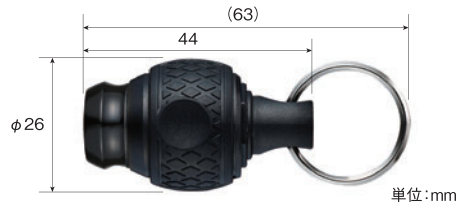

No. QB-22 ボールクイックキャッチャー

●オープン価格

品番 No.	内容明細	台紙サイズ (mm)	JAN (4907587)
QB-22R	ボールクイックキャッチャー(レッド)×1	120×50×26	027573
QB-22Y	ボールクイックキャッチャー(イエロー)×1	120×50×26	027580
QB-22G	ボールクイックキャッチャー(グリーン)×1	120×50×26	027597
QB-22V	ボールクイックキャッチャー(バイオレット)×1	120×50×26	027603
QB-22K	ボールクイックキャッチャー(ブラック)×1	120×50×26	030276
QB-22K2RY	ボールクイックキャッチャー2個組 (レッド、イエロー)×1	157×56×26	027610
QB-22K2GV	ボールクイックキャッチャー2個組 (グリーン、バイオレット)×1	157×56×26	027627

●最大500gまでの先端工具を取り付け可能。内装:10 外装:100
※NO.QB-AD以外のキーアダプターはご使用になれません。

好みに合わせて色を選べる、ビットホルダー5本用 4色で新登場!

New