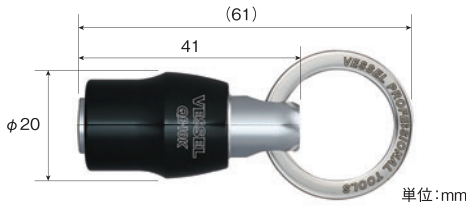

No.QB-22K2RY
ボールクイック
キャッチャー2個組
(レッド、イエロー)

No.QB-22K2GV
ボールクイック
キャッチャー2個組
(グリーン、バイオレット)

No. QB-10 クイックキャッチャー

●オープン価格

品番 No.	内容明細	台紙サイズ (mm)	JAN (4907587)
QB-10R	クイックキャッチャー(レッド)×1	135×50×22	359544
QB-10B	クイックキャッチャー(ブルー)×1	135×50×22	359551
QB-10Y	クイックキャッチャー(イエロー)×1	135×50×22	359568
QB-10K	クイックキャッチャー(ブラック)×1	135×50×22	030269
QB-K3C	クイックキャッチャー3個組 (レッド、ブルー、イエロー)×各1	165×70×45	359681
QB-KBAD	クイックキャッチャー(ブラック)×1、キーアダプター×1	165×50×22	359698