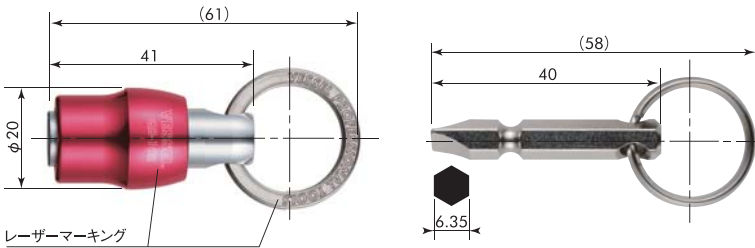

# OK!

バリエーション  
**充実**

- ・アルミ素材を用いた軽量設計
- ・アルマイトカラー処理
- ・引っ掛かりが少ない流線デザイン

塗料缶のフタあけに!!

ビット軸 6.35mm

各種ソケットや  
ビットの携帯に便利

※他社のキーアダプターは取り付けできません。

片手動作で抜き差しできるのは、ベッセルだけ…。  
引き上げスリーブ&滑らか表面仕上のため、不意の工具落下を防止します。

No. QB-10 クイックキャッチャー

品番 No.	内容明細	台紙サイズ (mm)	JANコード (4907587-)	内装	外装
QB-10R	クイックキャッチャー(レッド)×1個	135×50×22	359544	10	100
QB-10B	クイックキャッチャー(ブルー)×1個	135×50×22	359551	10	100
QB-10Y	クイックキャッチャー(イエロー)×1個	135×50×22	359568	10	100