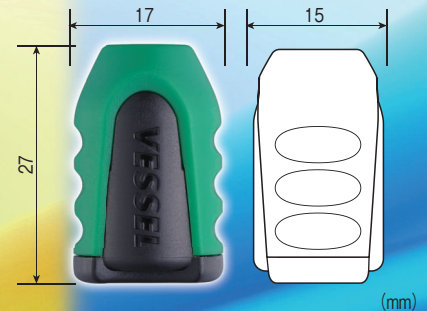

New

ネジマグキャッチャー

No.NMC-2PG/-2PY/-2PB/-1PG/-1PY/-1PB/-1PR

大人気【ネジマグキャッチャー】に、 カラーバリエーションが新登場!!

単品商品(NMC-1P)も
ラインアップ

今回新たに単品商品もラインアップ。
レジ横等でディスプレイいただける
専用ケースもご用意しています。
詳しくは担当営業まで。

No. NMC-2P ネジマグキャッチャー (台紙付き・2個入り)

●オープン価格

品番 No.	セット内容	台紙サイズ (mm)	内装 (セット)	外装 (セット)	JAN(4907587)
NMC-2PG	ネジマグキャッチャーグリーン2個入り <i>New</i>	120x44x17	10	60	015594
NMC-2PY	ネジマグキャッチャーイエロー2個入り <i>New</i>	120x44x17	10	60	015600
NMC-2PB	ネジマグキャッチャーブルー2個入り <i>New</i>	120x44x17	10	60	015617
NMC-2P	ネジマグキャッチャーレッド2個入り	120x44x17	10	60	347251

No. NMC-1P ネジマグキャッチャー (1個)

●オープン価格

品番 No.	セット内容	内装サイズ (mm)	内装 (個)	外装 (個)	JAN(4907587)
NMC-1PG	ネジマグキャッチャーグリーン <i>New</i>	80x58x55	10	120	015686
NMC-1PY	ネジマグキャッチャーイエロー <i>New</i>	80x58x55	10	120	015693
NMC-1PB	ネジマグキャッチャーブルー <i>New</i>	80x58x55	10	120	015709
NMC-1PR	ネジマグキャッチャーレッド <i>New</i>	80x58x55	10	120	015716