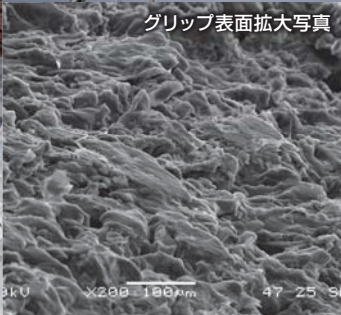

狭い箇所に最適なスタビータイプ。

No. 320 Φ2×15 / Φ6×15

世界初、木樹脂グリップ 新しい木柄ドライバー誕生。

油がついた手でも
滑らない

世界最強の
ノンスリップ!!

グリップ表面拡大写真

粗い木肌が
抜群のノンスリップ効果を発揮

ウッディドライバー *New*

軸はクロームバナジウム鋼、全身焼入れ、錆びに強い黒クロームメッキ仕上げ。

ここまで違う！ 世界最強のノンスリップ

自動車や二輪、機械の整備には油がつきものです。ウッディドライバーは締め付け時のトルクに対して、グリップ表面の粗い木材粉が油分の流動を止め、驚異のノンスリップ効果を発揮します。

油がついてもウッディは締め付け力が、ほぼ同じ！

木樹脂 (Wood-Plastic Composite)

グリップ部は、木材70%とプラスチック約30%を配合した「木樹脂」を独自の技術で射出成型しています。木粉が多く入っていますので、天然木材の手になじむ質感や肌触りを感じることができます。