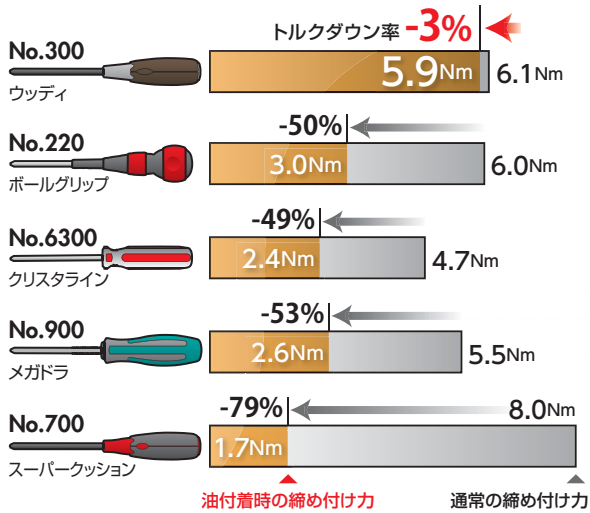

ウッディドライバー *New*

軸はクロームバナジウム鋼、全身焼入れ、錆びに強い黒クロームメッキ仕上げ。

ここまで違う！ 世界最強のノンスリップ

自動車や二輪、機械の整備には油がつきものです。ウッディドライバーは締め付け時のトルクに対して、グリップ表面の粗い木材粉が油分の流動を止め、驚異のノンスリップ効果を発揮します。

油がついてもウッディは締め付け力が、ほぼ同じ！

木樹脂 (Wood-Plastic Composite)

グリップ部は、木材70%とプラスチック約30%を配合した「木樹脂」を独自の技術で射出成型しています。木粉が多く入っていますので、天然木材の手になじむ質感や肌触りを感じることができます。