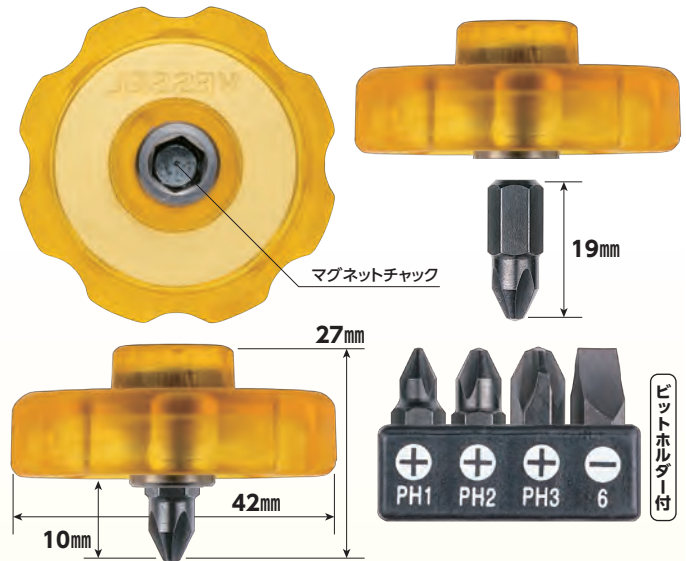

ベッセル製
スタビードライバー
史上最薄 27mm

Point 3

カが 42mm
入る 大径グリップ

ビットと本体が固定された一体式

コマドラ スタビードライバー

No. TD-13-P2

台紙サイズ: 130×65×44mm
JAN: 4907587088352
内装: 10セット

●オープン価格

No. TD-13-S6

台紙サイズ: 130×65×44mm
JAN: 4907587088369
内装: 10セット

●オープン価格

ビットを交換できる差替式

コマドラ 差替式 スタビードライバー

※ ●6.35mm (片頭) もご使用いただけます。付属ビットより長い場合は先端磁力が弱くなります。

No. TD-13W (ビット1本付)

台紙サイズ: 130×65×44mm
JAN: 4907587088376
内装: 10セット

●オープン価格

No. TD-13W5 (ビット5本付)

台紙サイズ: 130×65×44mm
JAN: 4907587088383
内装: 10セット

●オープン価格

⚠️ ご注意

●正しい用途・サイズ・使い方を確かめてご使用ください。 ●電気作業ではショート・感電にご注意ください。 ●過負荷は破損やけがの原因となります。 ●家庭ではお子様に注意して保管してください。 ●付属ビットより長いビットを使用する場合、磁力が弱くなりネジの吸着力の低下やビットの保持力が低下する可能性があります。