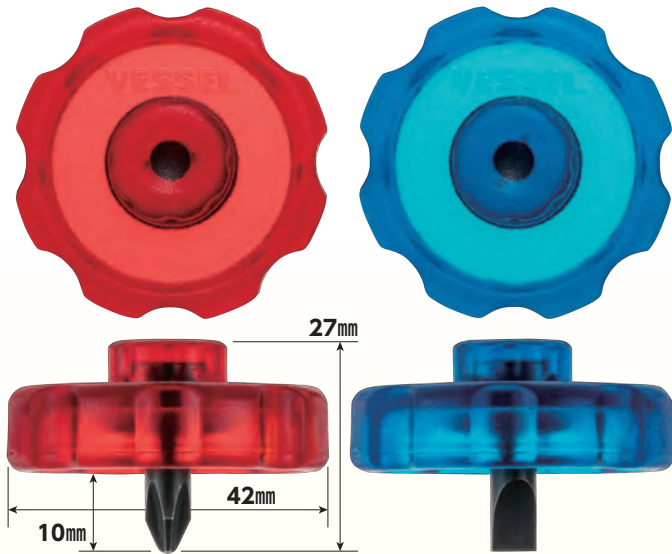

VESSEL

こたえる かなえる

New

コマドラスタビードライバー
No.TD-13/ TD-13W

Point 1

早回し
できる小グリップ

自動車整備・機械整備、家具組立などに。

Point 2

ベッセル製
スタビードライバー
史上最薄 27mm

Point 3

カが 42mm
入る 大径グリップ

ビットと本体が固定された一体式

コマドラ スタビードライバー

No. TD-13-P2

台紙サイズ: 130×65×44mm
JAN: 4907587088352
内装: 10セット

●オープン価格

No. TD-13-S6

台紙サイズ: 130×65×44mm
JAN: 4907587088369
内装: 10セット

●オープン価格

ビットを交換できる差替式

コマドラ 差替式 スタビードライバー

※ ●6.35mm (片頭) もご使用いただけます。付属ビットより長い場合は先端磁力が弱くなります。

No. TD-13W (ビット1本付)

台紙サイズ: 130×65×44mm
JAN: 4907587088376
内装: 10セット

●オープン価格

No. TD-13W5 (ビット5本付)

台紙サイズ: 130×65×44mm
JAN: 4907587088383
内装: 10セット

●オープン価格

⚠️ ご注意

●正しい用途・サイズ・使い方を確かめてご使用ください。 ●電気作業ではショート・感電にご注意ください。 ●過負荷は破損やけがの原因となります。 ●家庭ではお子様に注意して保管してください。 ●付属ビットより長いビットを使用する場合、磁力が弱くなりネジの吸着力の低下やビットの保持力が低下する可能性があります。