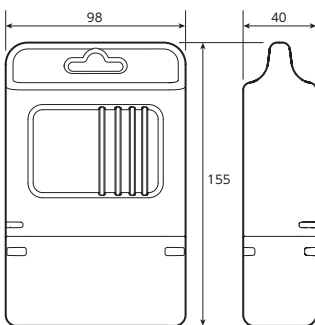

【セット内容】

▲原寸大

子ハンドル

親ハンドル

▼点線に沿って切り取って、店頭 POP としてご利用ください。▼

**この1セットで、  
12通りの使い方が  
できます。**

この1セットで、-2.5、6/+0、1、2x2、3/  
▲1.9、2.3/角キリ/ヒートン回し/  
ネジトレイの12通りの使い方が  
できます。

※◎2.5/◎0は子ハンドルのみで使用してください。

**親ハンドルで、  
ヒートン(洋灯吊)も  
回せます。**

親ハンドルの後部には、ヒートンを  
回すためのスリット入り。  
#10までのサイズのヒートンに、  
ご使用いただけます。

**親ハンドルは、  
手にやさしい素材  
を採用。**

大きな力をかけやすい大型の  
親ハンドルには、手が痛くなりやすい  
ソフトな素材(エラストマー)を  
採用しています。

※◎2.5/◎0は子ハンドルのみで使用してください。

## ■No.TD-912N

内装 (セット)	外装 (セット)	JAN (4907587)
10	60	061980

セット内容

親ハンドル	◎2.5	◎0	◎2/◎2	▲2.3/▲1.9	◎1/角キリ	◎3/◎6
-	-	-	-	-	-	-
-	2.5	0.4	60	3	12	128
-	-	-	60	3	12	128
-	-	-	37	6/4.5	12	120
-	-	-	37	4/3	12	120
-	-	-	37	5/5	12	120
-	-	-	37	6/6	12	120