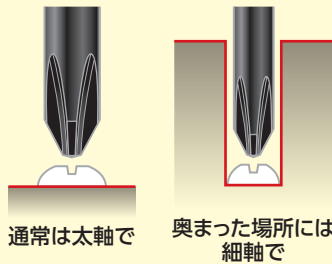

**収納ケースは、
ネジトレイとして
ご使用できます。**

収納ケースのくぼみは、
ネジトレイとしてお使いいただけます。
トレイには、ネジのころがり防止できる、
大・中・小の溝がついています。