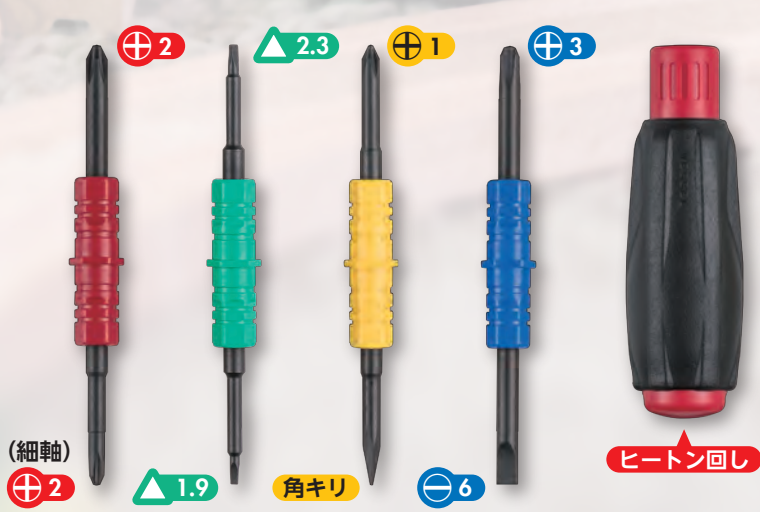

New

**ファミドラ12** ドライバーセット  
No.TD-912N

**12通り**  
の  
**使い方**

ご家庭でのDIYや、  
簡単な修理、メンテナンスも  
この1セットで。

**ファミドラ12**  
FAMIDORA

ベツセル初!  
三角ネジ用ドライバをセット。

<b>VESSEL</b>		No.TD-912N	
<b>ファミドラ 12 ドライバーセット</b>			
⊖2.5 このサイズは 子ハンドルのみで ご使用ください。	⊕1 角 キリ	⊕3	🔍 ハンドル上部 ヒートン回し
⊕0	▲2.3 ▲1.9	⊕2 細 軸	🔧 ケース後部 ネジトレ
<b>12</b> 通りの使い方	おもちゃの修理に使える三角ドライバーが2サイズ!		🔧 軸部 磁気入

【セット内容】

▲原寸大

子ハンドル

親ハンドル

▼点線に沿って切り取って、店頭 POP としてご利用ください。▼

**この1セットで、  
12通りの使い方が  
できます。**

この1セットで、-2.5、6/+0、1、2x2、3/  
▲1.9、2.3/角キリ/ヒートン回し/  
ネジトレイの12通りの使い方が  
できます。

※◎2.5/◎0は子ハンドルのみで使用してください。

**玩具などに使われている  
三角ネジ用ドライバーを  
セット。**

お子様向け玩具等に  
よく使われている、  
三角ネジ用のドライバーをセット。  
サイズは▲1.9と▲2.3の2種類を  
ご用意しています。

**◎2は、太軸と細軸をご用意。**

**収納ケースは、  
ネジトレイとして  
ご使用できます。**

収納ケースのくぼみは、  
ネジトレイとしてお使いいただけます。  
トレイには、ネジのころがり防止できる、  
大・中・小の溝がついています。

**親ハンドルで、  
ヒートン(洋灯吊)も  
回せます。**

親ハンドルの後部には、ヒートンを  
回すためのスリット入り。  
#10までのサイズのヒートンに、  
ご使用いただけます。

**親ハンドルは、  
手にやさしい素材  
を採用。**

大きな力をかけやすい大型の  
親ハンドルには、手が痛くなりやすい  
ソフトな素材(エラストマー)を  
採用しています。

※◎2.5/◎0は子ハンドルのみで使用してください。