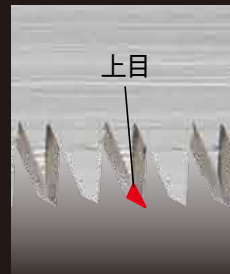

No.SBW-1422-1

チーターブレード竹用

- 竹の伐採、加工に。

SBW NEW

EDP	品番	全長	刃渡り	刃厚	ピッチ	入数(枚)	JAN (4907587)	標準小売価格(税別)	標準小売価格(税込)
114048	SBW-1422-1	225	196.5	0.8	2.15	1	031471	1,100円	1,210円

単位/mm ●台紙サイズ:45×265×2mm 内装:20セット

■キワ切りもできる、曲げても折れにくい「しなり刃」

強くしなやかな刃の特性を活かして、開口など間柱での切断や、根本近くでの竹の切断など、刃をしならせながら切ることができます。

※注意:曲げ過ぎると変形や破損の可能性があります。

■動力工具に差し込みやすい、角R形状。*

差し込み時に接触する角部を曲線にすることで、差し込みの際にガイドの役目を果たし、スムーズにブレードを動力工具に差し込むことができます。

※意匠登録出願中

■先端の耐久性アップと切れ味を長持ちさせる「衝撃焼き入れ」

刃先部には硬度と耐久性を上げるため、超高周波を当て急激に加熱し冷却する「衝撃焼き入れ」を施しています。

■刃は江戸目を採用。

刃は木の繊維を切る横曳きの「江戸目」を採用。特長である「上目」があることで刃数が増え、木の繊維を切断し、スピーディーに木や竹を切断できます。

■生木にも強い、錆びにくい無電解ニッケルメッキ加工。

生木を切った際に発生する、水分を多く含んだ切粉が付着しても錆びづらく、保管時も防錆紙を使わずに保管できます。