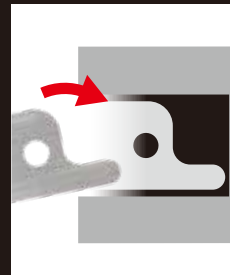

VESSEL

こたえる かなえる

New

セーバーソーブレード (木工用)

No.SBW-1022-1

しなやかに。スピーディーに。
セーバーソーブレード
(木工用・竹用)
新登場!

セーバーソーブレード (竹用)

No.SBW-1422-1

No.SBW-1422-1

チーターブレード竹用

- 竹の伐採、加工に。

SBW NEW

EDP	品番	全長	刃渡り	刃厚	ピッチ	入数(枚)	JAN (4907587)	標準小売価格(税別)	標準小売価格(税込)
114048	SBW-1422-1	225	196.5	0.8	2.15	1	031471	1,100円	1,210円

単位/mm ●台紙サイズ:45×265×2mm 内装:20セット

■キワ切りもできる、曲げても折れにくい「しなり刃」

強くしなやかな刃の特性を活かして、開口など間柱での切断や、根本近くでの竹の切断など、刃をしならせながら切ることができます。

※注意:曲げ過ぎると変形や破損の可能性があります。

■動力工具に差し込みやすい、角R形状。*

差し込み時に接触する角部を曲線にすることで、差し込みの際にガイドの役目を果たし、スムーズにブレードを動力工具に差し込むことができます。

※意匠登録出願中

■先端の耐久性アップと切れ味を長持ちさせる「衝撃焼き入れ」

刃先部には硬度と耐久性を上げるため、超高周波を当て急激に加熱し冷却する「衝撃焼き入れ」を施しています。

■刃は江戸目を採用。

刃は木の繊維を切る横曳きの「江戸目」を採用。特長である「上目」があることで刃数が増え、木の繊維を切断し、スピーディーに木や竹を切断できます。

■生木にも強い、錆びにくい無電解ニッケルメッキ加工。

生木を切った際に発生する、水分を多く含んだ切粉が付着しても錆びづらく、保管時も防錆紙を使わずに保管できます。