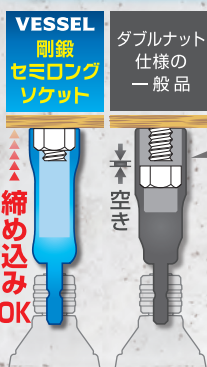

シングルナット仕様

出しろが短いボルトの上向き作業もOK!