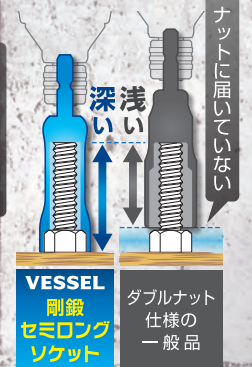

セットJANコード 4907587357991

※オープン価格

シングルナット仕様

出しろが短いボルトの上向き作業もOK!

どこまで締まっているか一目瞭然!

深穴構造

穴が深いと広がる使用用途!

△ご注意